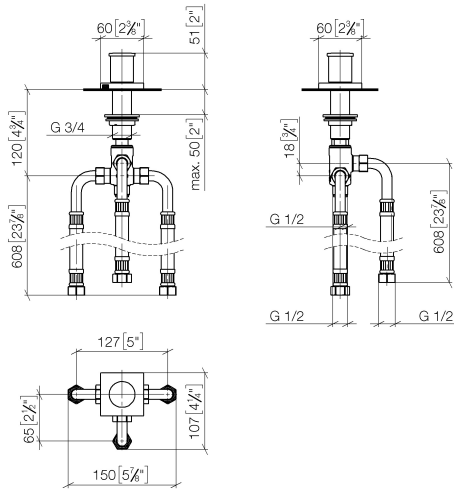

29 140 670

- deviatore automatico vasca/doccia
- diametro foro 32 mm
- rosetta 60 x 60 mm
- ingresso 1/2"
- portata max 64,9 l/min a una pressione idraulica di 3 bar

Compatibile con: IMO, MEM, CYO

	Nero opaco	29 140 670-33
	Cromato	29 140 670-00
	Platinato spazzolato	29 140 670-06
	Platinato	29 140 670-08
	Dark Chrome	29 140 670-19
	Ottone spazzolato (Oro 23k)	29 140 670-28
	Champagne spazzolato (Oro 22k)	29 140 670-46
	Champagne (Oro 22k)	29 140 670-47
	Cromo spazzolato	29 140 670-93
	Dark Platinum spazzolato	29 140 670-99

29 140 670

mm [inches]

Diagramma di portata

Certificati

IAPMO_4976 (6).

29 140 670

Parts for other
finishes can be found
here: Cromato