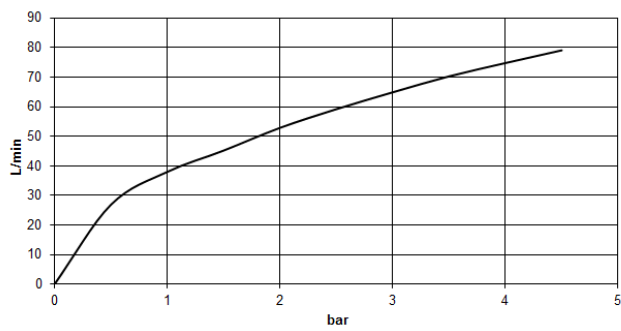

29 140 670

- deviatore automatico vasca/doccia
- diametro foro 32 mm
- rosetta 60 x 60 mm
- ingresso 1/2"
- portata max 64,9 l/min a una pressione idraulica di 3 bar

Compatibile con: IMO, MEM, CYO

	Nero opaco	29 140 670-33
	Cromato	29 140 670-00
	Platinato spazzolato	29 140 670-06
	Platinato	29 140 670-08
	Dark Chrome	29 140 670-19
	Ottone spazzolato (Oro 23k)	29 140 670-28
	Champagne spazzolato (Oro 22k)	29 140 670-46
	Champagne (Oro 22k)	29 140 670-47
	Cromo spazzolato	29 140 670-93
	Dark Platinum spazzolato	29 140 670-99

29 140 670

mm [inches]

Diagramma di portata

Certificati

IAPMO_4976 (6).

29 140 670

Parts for other
finishes can be found
here: Cromato